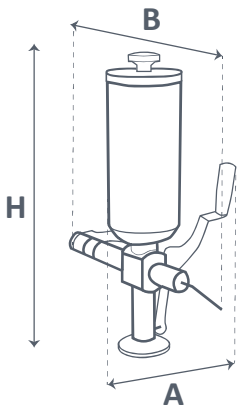

CARACTERÍSTICAS TÉCNICAS

2 L

2,5 L

3,5 L

5 L

6 L

EJECUCIÓN MANUAL DEL INYECTOR Y EMPUJE POR GRAVEDAD  
FONCTIONNEMENT MANUEL DE L'INJECTEUR ET POUSSÉE PAR GRAVITÉ  
MANUAL INJECTOR PERFORMANCE AND GRAVITY THRUST  
EXEÇÃO MANUAL DO INJETOR E IMPULSO POR GRAVIDADE.

A 160 mm

B 430 mm

H 575-810 mm

L 2 L

2,5 L

3,5 L

5 L

6 L

H 345 mm

345 mm

345 mm

345 mm

345 mm

Ø 104 mm

114 mm

129 mm